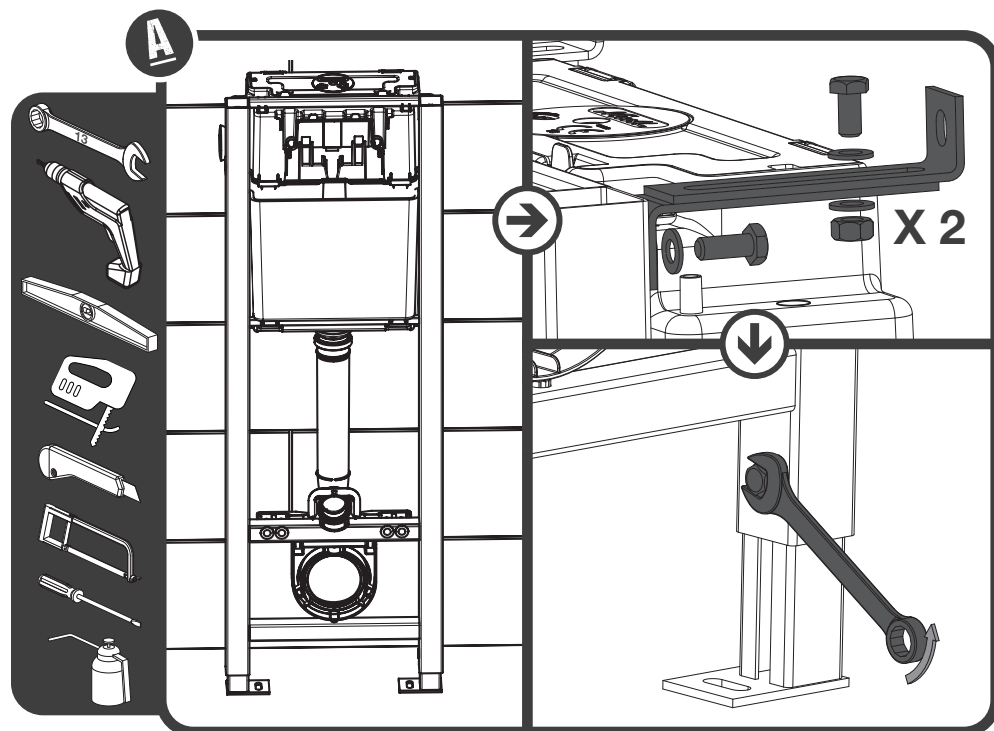

WC

Montage bâti support mural / wall-fitting concealed cistern
réf. : WBSMU / WBSMUEX

NOTICE

WC

Montage bâti support mural / wall-fitting concealed cistern
réf. : WBSMU / WBSMUEX

NOTICE