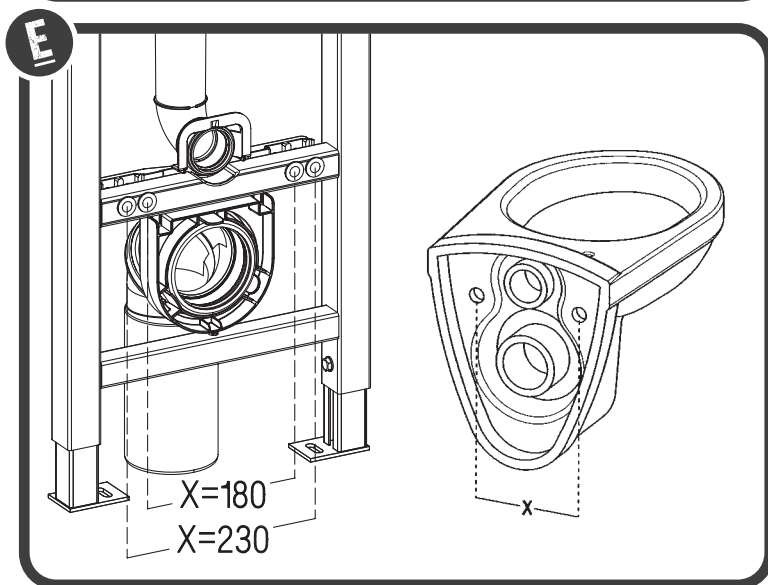

WC

Montage bâti support mural / wall-fitting concealed cistern
réf. : WBSMU / WBSMUEX

NOTICE

WC

Montage bâti support mural / wall-fitting concealed cistern
réf. : WBSMU / WBSMUEX

NOTICE