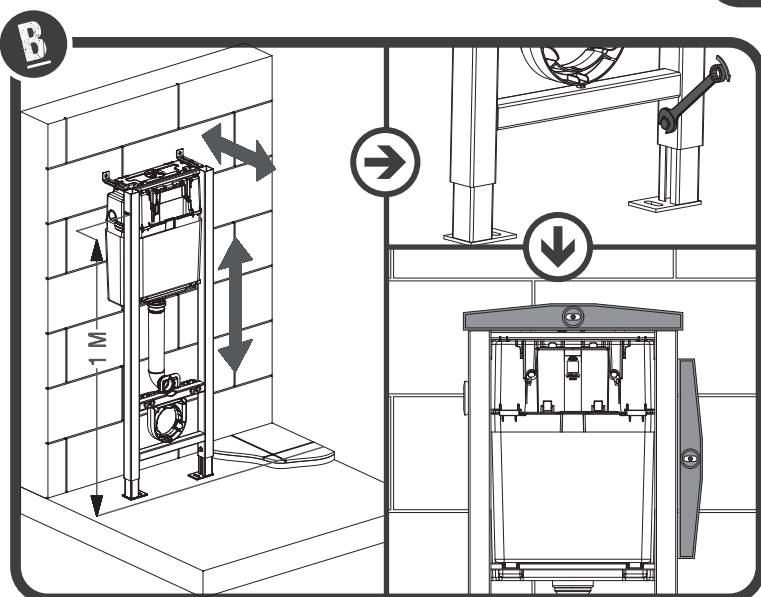

WC

Montage bâti support mural / wall-fitting concealed cistern
réf. : WBSMU / WBSMUEX

NOTICE

WC

Montage bâti support mural / wall-fitting concealed cistern
réf. : WBSMU / WBSMUEX

NOTICE