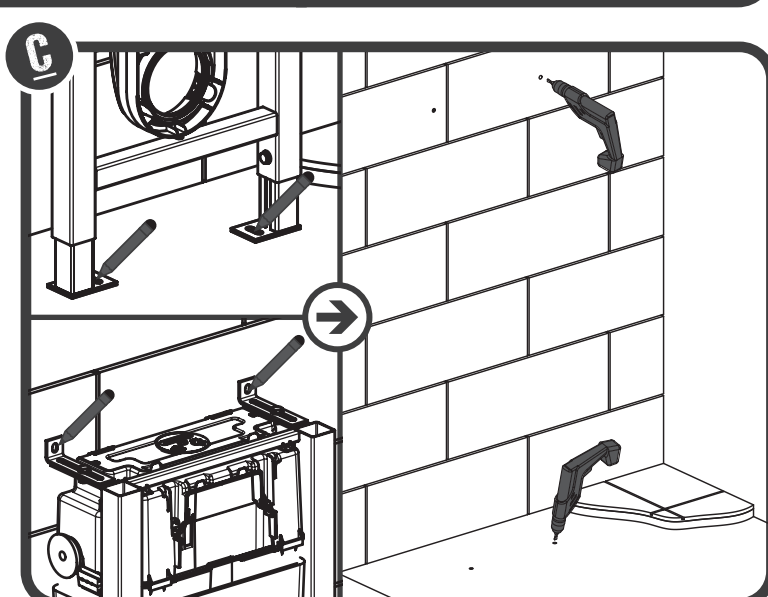

WC

Montage bâti support mural / wall-fitting concealed cistern
réf. : WBSMU / WBSMUEX

NOTICE

WC

Montage bâti support mural / wall-fitting concealed cistern
réf. : WBSMU / WBSMUEX

NOTICE