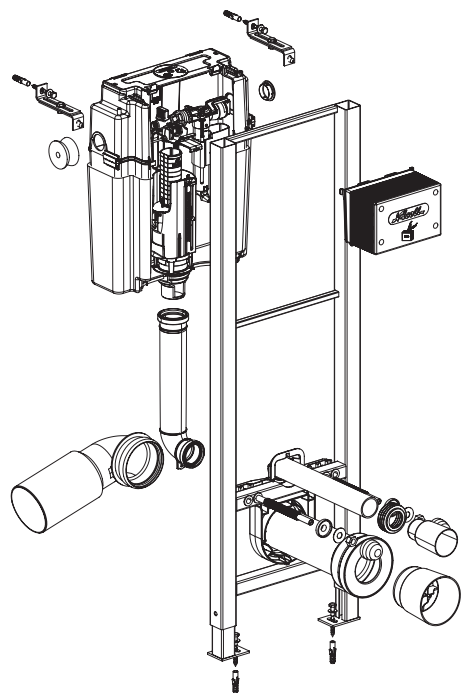

WC

Montage bâti support mural / wall-fitting concealed cistern
réf. : WBSMU / WBSMUEX

NOTICE

WC

Montage bâti support mural / wall-fitting concealed cistern
réf. : WBSMU / WBSMUEX

NOTICE