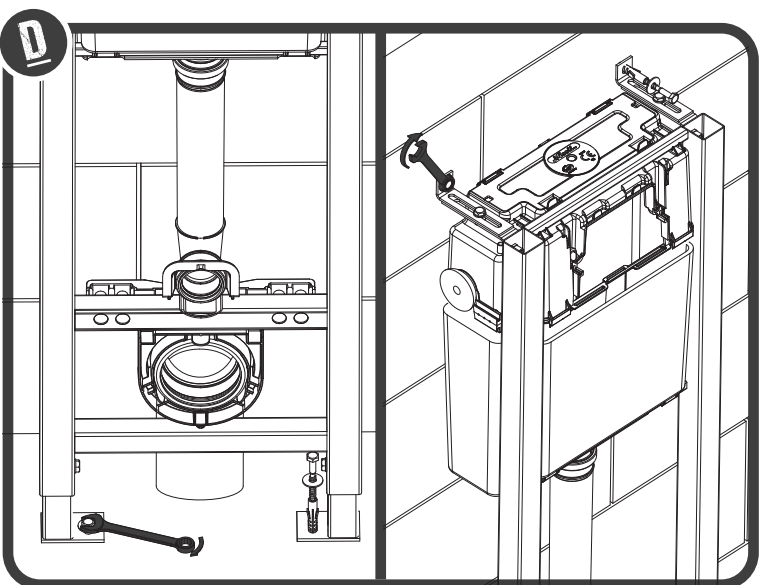

WC

Montage bâti support mural / wall-fitting concealed cistern
réf. : WBSMU / WBSMUEX

NOTICE

WC

Montage bâti support mural / wall-fitting concealed cistern
réf. : WBSMU / WBSMUEX

NOTICE