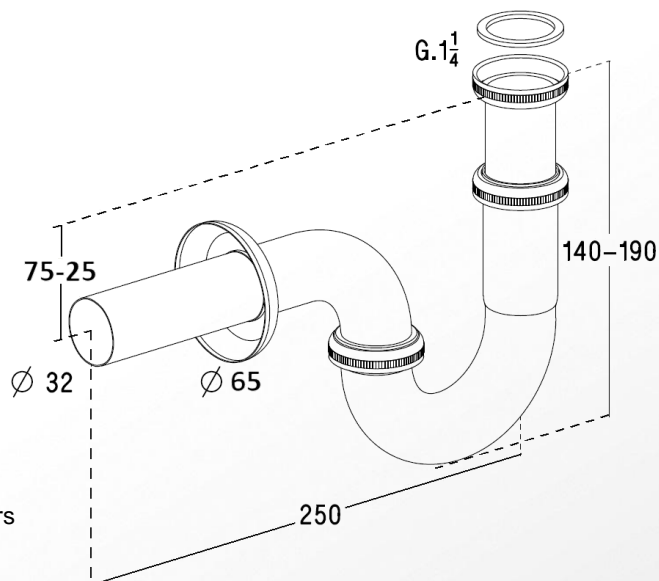

VIDAGES & SIPHONS

Lavabos, bidets

Référence : 0202026 / L3450

Siphon laiton

■ FONCTION

- Dispositif destiné à empêcher les remontées d'odeurs

■ DESCRIPTION

- Siphon "S" réglable en hauteur
- Finition : chromé brillant

■ CARACTERISTIQUES TECHNIQUES

- Matériaux :
 - Corps : laiton
- Dimensionnel :
 - Hauteur réglable : de 140 à 190 mm
 - Raccordement d'entrée : G1"1/4
 - Raccordement de sortie : ø32 mm
 - Garde d'eau : 60 mm
 - Profondeur : 250 mm
- Débit : 67 l/min sous une charge d'eau de 120 mm