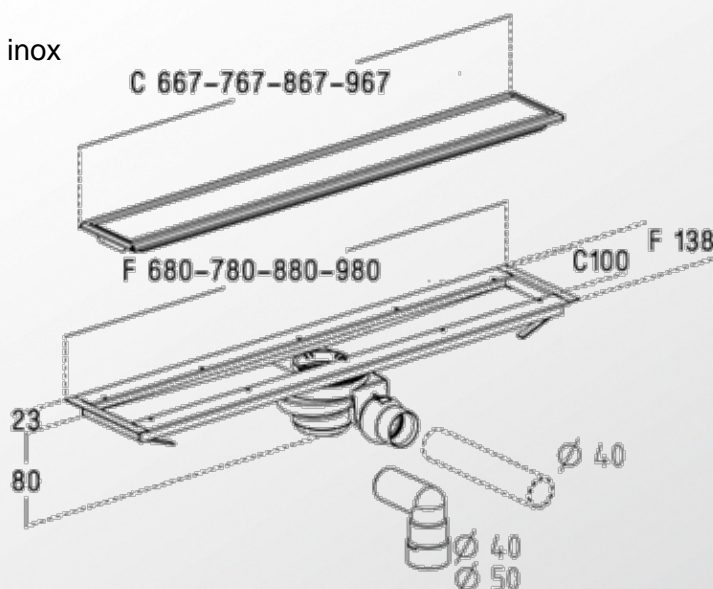

# Caniveaux de Douche | CANIVEAUX INOX COMPLETS

Références : 0205505

**AVEC CADRE & GRILLE REVERSIBLE  
MODELE CARO LARGEUR 70MM**

Réf	Longueur (mm)			Largeur (mm)			Largeur Douche minj
	Corps	Cadre	Grille	Corps	Cadre	Grille	
0205505	680	667	650	138	100	67	700
0205506	780	767	750	138	100	67	800
0205507	880	867	850	138	100	67	900
0205508	980	967	950	138	100	67	1000

## ■ CARACTERISTIQUES TECHNIQUES :

- Caniveaux de sol pour douche à l'italienne à maçonner en inox
- Avec trame d'étanchéité périphérique
- Grille et cadre ajustables à la hauteur du carrelage
- Grille inox avec 2 finitions possibles : pleine (inox brossé) ou à carrelé
- Bonde grand débit avec sortie orientable à coller horizontale ou verticale
- 4 longueurs : 650, 750, 850, 950 mm
- Débit : 0.65 l/s

## ■ PLUS PRODUIT :

- Etanchéité facile à mettre en oeuvre ; trame hydrofuge auto-adhésive sur le fond et sur la chape prête à carrelé
- Evacuation de l'eau performante : le caniveau est équipé de la bonde Turboflow
- Mise en place simplifiée du caniveau (montage rapide de la bonde sur le fond, réglage en hauteur du fond de caniveau grâce à un jeu de pieds ajustables)
- Pose du carrelage simplifiée grâce au cadre de la grille ; cadre réglable en hauteur grâce à des jeux de pions de couleur couvrant toutes les épaisseurs de carrelage (3-4mm, 6mm, 9mm, 12mm)
- Esthétique soignée (belles finitions inox et choix de design)