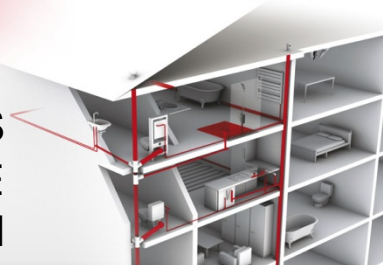

# Caniveaux de Douche | CANIVEAUX INOX COMPLETS

Références : 0205505

**AVEC CADRE & GRILLE REVERSIBLE  
MODELE CARO LARGEUR 70MM**

Réf	Longueur (mm)			Largeur (mm)			Largeur Douche minj
	Corps	Cadre	Grille	Corps	Cadre	Grille	
0205505	680	667	650	138	100	67	700
0205506	780	767	750	138	100	67	800
0205507	880	867	850	138	100	67	900
0205508	980	967	950	138	100	67	1000

## ■ CARACTERISTIQUES TECHNIQUES :

- Caniveaux de sol pour douche à l'italienne à maçonner en inox
- Avec trame d'étanchéité périphérique
- Grille et cadre ajustables à la hauteur du carrelage
- Grille inox avec 2 finitions possibles : pleine (inox brossé) ou à carrelé
- Bonde grand débit avec sortie orientable à coller horizontale ou verticale
- 4 longueurs : 650, 750, 850, 950 mm
- Débit : 0.65 l/s

## ■ PLUS PRODUIT :

- Etanchéité facile à mettre en oeuvre ; trame hydrofuge auto-adhésive sur le fond et sur la chape prête à carrelé
- Evacuation de l'eau performante : le caniveau est équipé de la bonde Turboflow
- Mise en place simplifiée du caniveau (montage rapide de la bonde sur le fond, réglage en hauteur du fond de caniveau grâce à un jeu de pieds ajustables)
- Pose du carrelage simplifiée grâce au cadre de la grille ; cadre réglable en hauteur grâce à des jeux de pions de couleur couvrant toutes les épaisseurs de carrelage (3-4mm, 6mm, 9mm, 12mm)
- Esthétique soignée (belles finitions inox et choix de design)