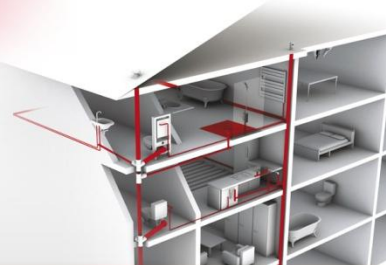

# Douche | SET DE DOUCHE 4 JETS KANOE

(gamme confort)

Références : 0343070 - 3070

## ■ CARACTERISTIQUES TECHNIQUES :

- Douche ABS chromé 4 jets : pluie / massage / mousse / éco
- Débit jet de pluie : 9.5 L/mn
- Débit jet éco: 8,2 L/mn
- Flexible PVC lisse gris 175 cm
- Support mural haut 3 positions, chromé

## ■ PLUS PRODUIT :

- Douche 4 jets réglables
- Flexible PVC lisse
- Anticalcaire