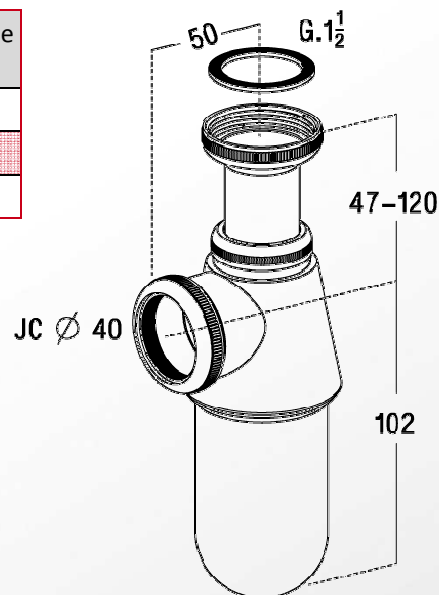

# Evier | SIPHONS LAITON

Références : 0501010

Réf	∅ Entrée	∅ Sortie	Garde d'eau	Hauteur réglable (mm)
0501008	40	40	50	149-222
0501010	40	40	50	140-185
0501001	40	40	50	130

## ■ CARACTERISTIQUES TECHNIQUES :

- Réglable en hauteur
- Chromé brillant