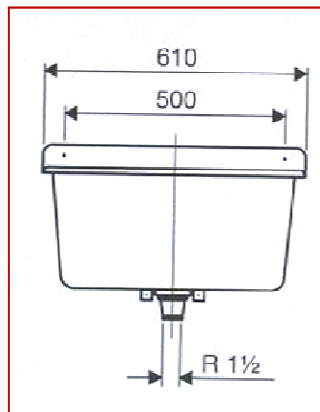

Accessoires sanitaire | Bac à laver

Références : BACLAVB - GBACLAV

Désignation	Référence	Coloris
Poste d'eau seul	BACLAVB	Blanc
Grille	GBACLAV	Gris

■ FONCTION :

Le bac à laver peut équiper des chaufferies, buanderies, caves, garages et autres dépendances. Léger, résistant aux chocs, au gel, aux températures élevées, aux UV et aux produits chimiques courants, il est simple et rapide à installer et d'un entretien aisé grâce à une surface lisse et des formes évitant le dépôt de salissures.

■ DESCRIPTION :

Il est injecté en polypropylène blanc. Il est livré avec trop-plein, bouchon, chaînette, bonde 1"1/2, vidage et kit de fixation.

■ CARACTERISTIQUES :

Il est percé de 2 trous de fixation en partie haute et livré avec une console pour fixation par dessous. Il est fourni avec ensemble de vidage et fixations.