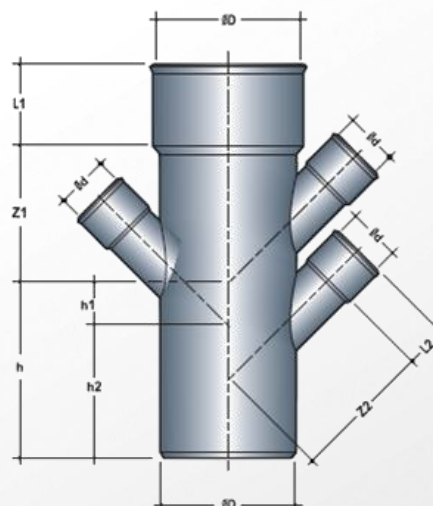

Plomberie utile Culotte triple parallèle

Référence : RT742S

MÂLE / FEMELLE								
Référence	ØD/d	Dimensions						
		h	h1	h2	Z1	Z2	L1	L2
45°								
RT742S	100/40/40/40	125	35	90	90	100,5	58	27,5

■ FONCTION :

La culotte triple parallèle permet de séparer les petites évacuations pour éviter tous les désordres d'écoulement.

■ DESCRIPTION :

- Utilisée verticalement au-dessus du plancher, il est possible de reprendre 2 lavabos + machine à laver etc...
- Placée sous le plancher, elle permet de reprendre les appareils sanitaires dont les collecteurs sont sous plafond (*douche encastrée ou bonde de sol dans les foyers de personnes âgées par exemple*).
- Placée horizontalement, elle récupère plusieurs petits collecteurs et appareils sanitaires sous plafond du sous-sol d'un pavillon individuel par exemple.