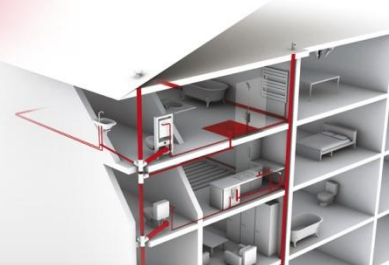

Plomberie utile Culotte triple parallèle

Référence : RT742S

MÂLE / FEMELLE								
Référence	ØD/d	Dimensions						
		h	h1	h2	Z1	Z2	L1	L2
45°								
RT742S	100/40/40/40	125	35	90	90	100,5	58	27,5

■ FONCTION :

La culotte triple parallèle permet de séparer les petites évacuations pour éviter tous les désordres d'écoulement.

■ DESCRIPTION :

- Utilisée verticalement au-dessus du plancher, il est possible de reprendre 2 lavabos + machine à laver etc...
- Placée sous le plancher, elle permet de reprendre les appareils sanitaires dont les collecteurs sont sous plafond (*douche encastrée ou bonde de sol dans les foyers de personnes âgées par exemple*).
- Placée horizontalement, elle récupère plusieurs petits collecteurs et appareils sanitaires sous plafond du sous-sol d'un pavillon individuel par exemple.