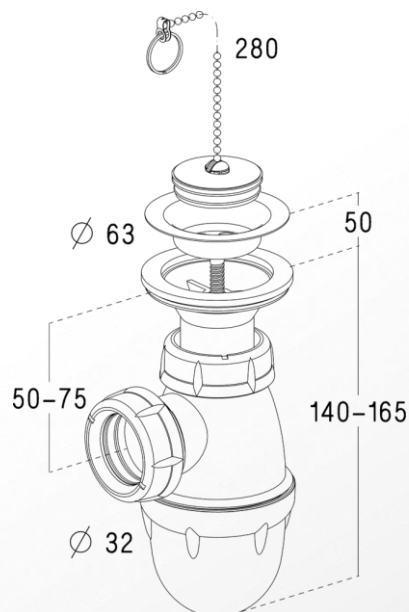

## Combiné siphon plastique

Référence : 0202001 / CL217

#### ■ DESCRIPTION

- Combiné siphon bouteille réglable en hauteur avec bonde à bouchon
- Finition : plateau et cache bouchon en inox

#### ■ CARACTERISTIQUES TECHNIQUES

- Matériaux :
  - Corps : polypropylène
  - Dimensionnel :
    - Bonde :
      - » Plateau :  $\varnothing 63$  mm
      - » Épaisseur de serrage : jusqu'à 50 mm
      - » Bouchon :  $\varnothing 40$  mm
      - » Chaînette : longueur 280 mm
    - Siphon :
      - » Hauteur réglable : de 140 à 165 mm
      - » Raccordement de sortie :  $\varnothing 32$  mm
      - » Garde d'eau : 50 mm
  - Débit : 19 l/min sous une charge d'eau de 120 mm