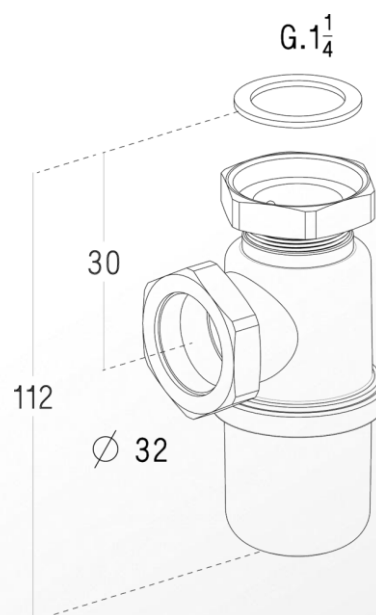

VIDAGES & SIPHONS

Lavabos, bidets

Référence : 0591012 / 2211Y

Siphon laiton

- **FONCTION**
 - Dispositif destiné à empêcher les remontées d'odeurs
- **DESCRIPTION**
 - Siphon bouteille non réglable en hauteur
 - Finition : chromé mat
- **CARACTERISTIQUES TECHNIQUES**
 - Matériaux :
 - Corps : laiton
 - Dimensionnel :
 - Hauteur fixe : 112 mm
 - Raccordement d'entrée : G1"1/4
 - Raccordement de sortie : $\varnothing 32$ mm
 - Garde d'eau : 35 mm
 - Débit : 26 l/min sous une charge d'eau de 120 mm
- **MAINTENANCE**
 - Culot dévissable
- **CONDITIONNEMENT**
 - Coque transparente