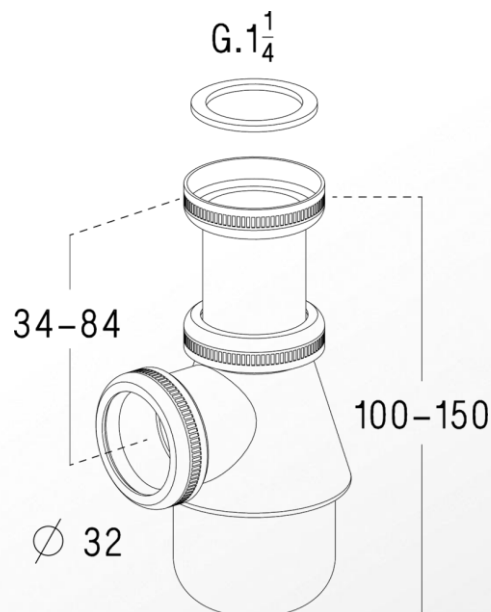

VIDAGES & SIPHONS

Lavabos, bidets

Référence : 0591025 / 2311Y

Siphon laiton

■ **FONCTION**

- Dispositif destiné à empêcher les remontées d'odeurs

■ **DESCRIPTION**

- Siphon bouteille faible encombrement, réglable en hauteur
- Finition : chromé brillant

■ **CARACTERISTIQUES TECHNIQUES**

- Matériaux :
 - Corps : laiton
- Dimensionnel :
 - Hauteur réglable : de 100 à 150 mm
 - Raccordement d'entrée : G1"1/4
 - Raccordement de sortie : $\varnothing 32$ mm
 - Garde d'eau : 35 mm
- Débit : 40 l/min sous une charge d'eau de 120 mm