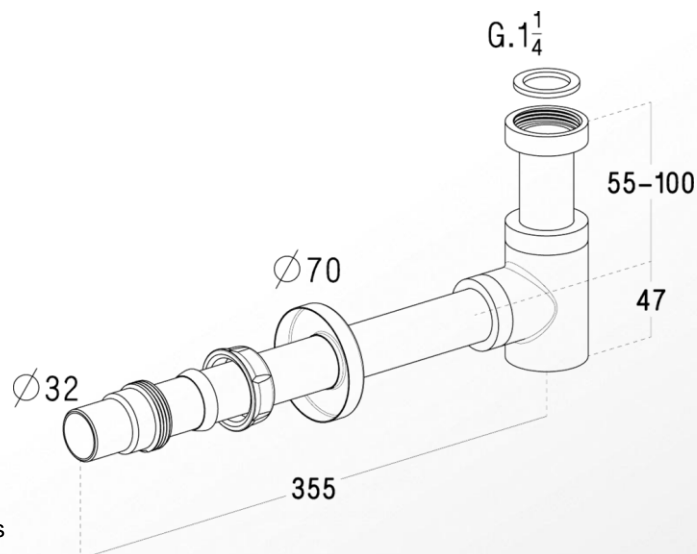

VIDAGES & SIPHONS

Lavabos, bidets

Siphon laiton design

Référence : 0591140 / 3550Y

■ FONCTION

- Dispositif destiné à empêcher les remontées d'odeurs

■ DESCRIPTION

- Siphon bouteille faible encombrement, réglable en hauteur avec sortie murale
- Finition : chromé brillant

■ CARACTERISTIQUES TECHNIQUES

- Matériaux :
 - Corps : laiton
- Dimensionnel :
 - Hauteur réglable : de 55 à 100 mm
 - Raccordement d'entrée : G1"1/4
 - Raccordement de sortie : ø32 mm – ø40 mm
 - Garde d'eau : 12 mm
 - Profondeur : 355 mm Maxi
 - Diamètre de la rosace : ø70 mm
- Débit : 39 l/min sous une charge d'eau de 120 mm

■ MISE EN ŒUVRE

- Douille à coller ø32 mm pour le raccordement à l'évacuation fournie

■ MAINTENANCE

- Bouchon de visite

■ CONDITIONNEMENT

- Coque transparente

■ QUALITE - ENVIRONNEMENT

ISO 9001
ISO 14001
BUREAU VERITAS
Certification