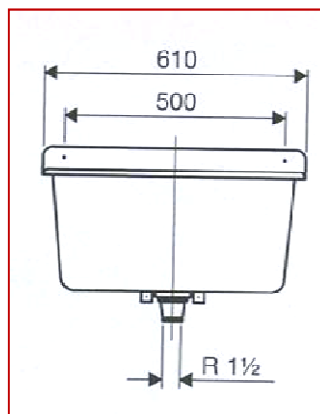

Accessoires sanitaire | Bac à laver

Références : BACLAVB - GBACLAV

Désignation	Référence	Coloris
Poste d'eau seul	BACLAVB	Blanc
Grille	GBACLAV	Gris

■ FONCTION :

Le bac à laver peut équiper des chaufferies, buanderies, caves, garages et autres dépendances. Léger, résistant aux chocs, au gel, aux températures élevées, aux UV et aux produits chimiques courants, il est simple et rapide à installer et d'un entretien aisé grâce à une surface lisse et des formes évitant le dépôt de salissures.

■ DESCRIPTION :

Il est injecté en polypropylène blanc. Il est livré avec trop-plein, bouchon, chaînette, bonde 1"1/2, vidage et kit de fixation.

■ CARACTERISTIQUES :

Il est percé de 2 trous de fixation en partie haute et livré avec une console pour fixation par dessous. Il est fourni avec ensemble de vidage et fixations.