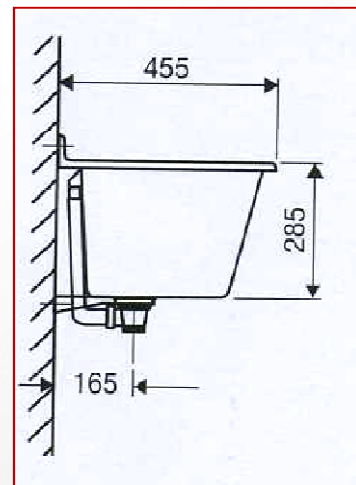

Accessoires sanitaire | Bac à laver

Références : BACLAVB - GBACLAV

Désignation	Référence	Coloris
Poste d'eau seul	BACLAVB	Blanc
Grille	GBACLAV	Gris

■ FONCTION :

Le bac à laver peut équiper des chaufferies, buanderies, caves, garages et autres dépendances. Léger, résistant aux chocs, au gel, aux températures élevées, aux UV et aux produits chimiques courants, il est simple et rapide à installer et d'un entretien aisé grâce à une surface lisse et des formes évitant le dépôt de salissures.

■ DESCRIPTION :

Il est injecté en polypropylène blanc. Il est livré avec trop-plein, bouchon, chaînette, bonde 1"1/2, vidage et kit de fixation.

■ CARACTERISTIQUES :

Il est percé de 2 trous de fixation en partie haute et livré avec une console pour fixation par dessous. Il est fourni avec ensemble de vidage et fixations.