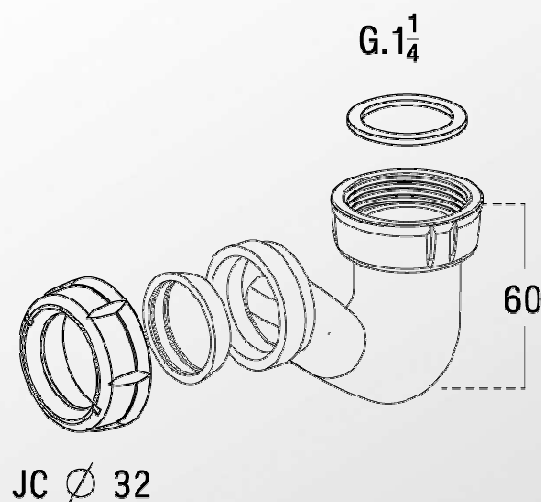

Lavabo, Bidet, Urinoir | SIPHONS PLASTIQUE

Références : 0201015

Réf	∅ Entrée	∅ Sortie	Garde d'eau	Hauteur (mm)
0201001	32	32	50	132-172
0201022	40	40	50	142-185
0201091	32	32	60	165-215
0201002	32	32	35	110-150
0201015	32	32	12	60
0201020	40	40	12	60

■ CARACTERISTIQUES TECHNIQUES :

- Siphon de bidet forme "P"
- Sortie J.C. ∅32 mm

■ PLUS PRODUITS :

- Montage sans outils
- Idéal pour espace réduit
- Ecrous ergonomiques

■ QUALITE - ENVIRONNEMENT :

ISO 9001
ISO 14001
BUREAU VERITAS
Certification