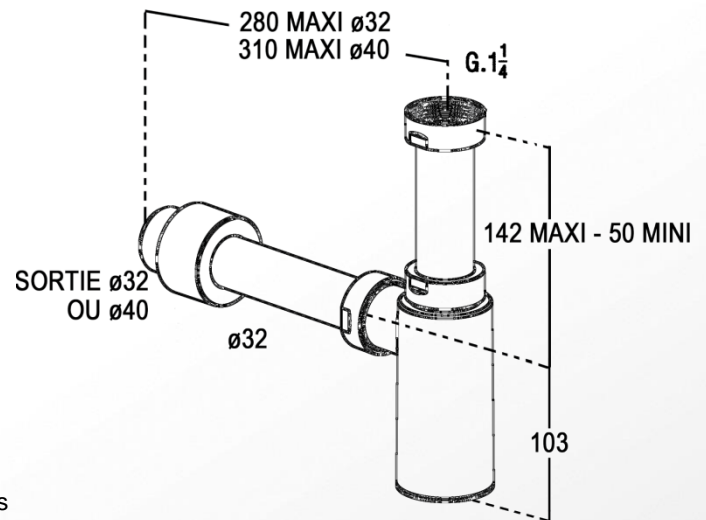

VIDAGES & SIPHONS

Lavabos, bidets

Siphon plastique design

Référence : 0201241 / L311

■ FONCTION

- Dispositif destiné à empêcher les remontées d'odeurs

■ DESCRIPTION

- Siphon bouteille réglable en hauteur avec sortie murale
- Finition : chromé brillant

■ CARACTERISTIQUES TECHNIQUES

- Matériaux :
 - Corps : polypropylène
- Dimensionnel :
 - Hauteur réglable : de 153 à 245 mm
 - Raccordement d'entrée : G1"1/4
 - Raccordement de sortie : ø32 mm – ø40 mm
 - Garde d'eau : 50 mm
- Débit : 42 l/min sous charge d'eau 120 mm

■ MISE EN ŒUVRE

- Douille à coller ø40 mm pour le raccordement à l'évacuation fournie

■ MAINTENANCE

- Bouchon de visite

■ CONDITIONNEMENT

- Boîte

■ QUALITE - ENVIRONNEMENT

ISO 9001
ISO 14001
ISO 50001
BUREAU VERITAS
Certification