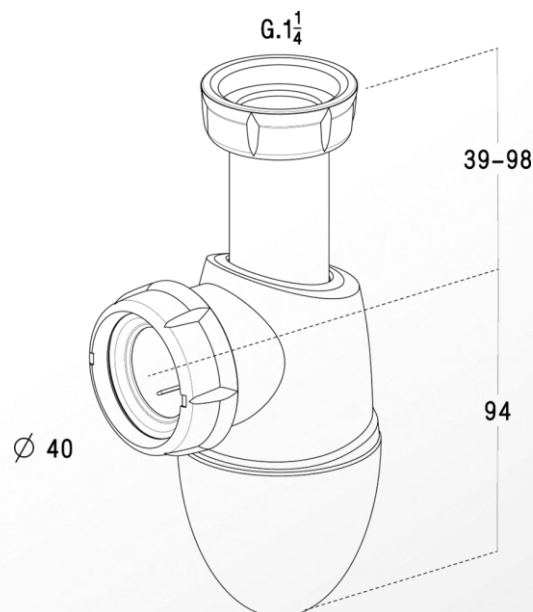

VIDAGES & SIPHONS

Lavabos, bidets

EASYPHON

Siphon à joints intégrés

Référence : 0291283 / BM24Y

■ **FONCTION**

- Dispositif destiné à empêcher les remontées d'odeurs

■ **DESCRIPTION**

- Siphon bouteille avec joints intégrés, réglable en hauteur

■ **CARACTERISTIQUES TECHNIQUES**

- Matériaux :
 - Corps : polypropylène
 - Joints : élastomère
- Dimensionnel :
 - Hauteur réglable : de 133 à 192 mm
 - Raccordement d'entrée : G1"1/4
 - Raccordement de sortie : Ø40 mm
 - Garde d'eau : 50 mm
- Débit : 54 l/min sous une charge d'eau de 120 mm
- Résistance :
 - Température d'écoulement : 90°C