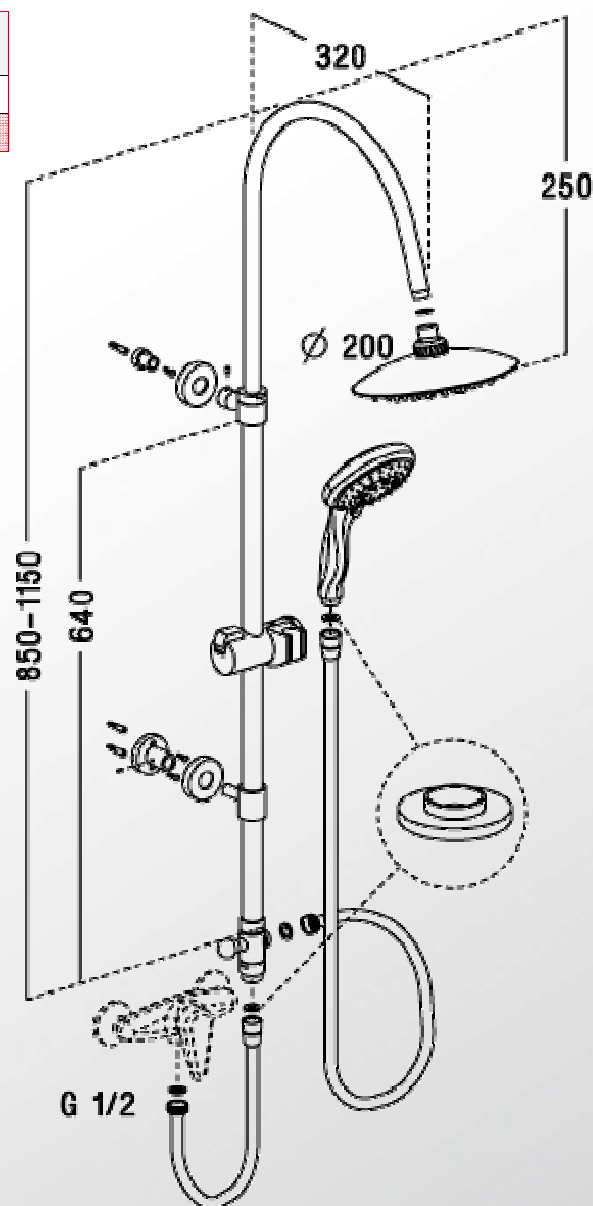

# Douche | COLONNES DE DOUCHE

Références : 0390012

Réf	Longueur flexible (cm)	Hauteur Colonne (mm)	Ø barre
0390013	175	780-1260	25
0390012	175	850-1150	25

## ■ CARACTERISTIQUES TECHNIQUES :

- Pomme de tête 1 jet anticalcaire orientable
- Douche à main 5 jets anticalcaire sur curseur réglable en hauteur
- Flexible 1,75 m métal chromé et 0,75m coté robinetterie

## ■ PLUS PRODUIT :

- Système anticalcaire
- Inverseur de sélection entre pomme de tête et douche à main