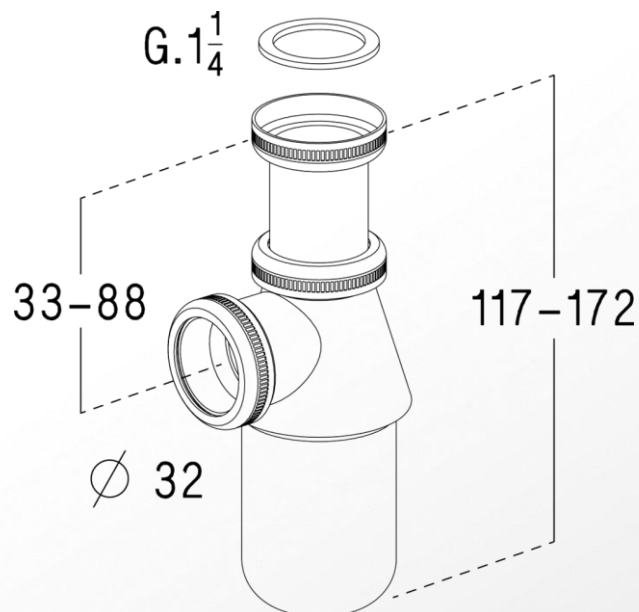

VIDAGES & SIPHONS

Lavabos, bidets

Référence : 0591022 / 3211Y

Siphon laiton

■ FONCTION

- Dispositif destiné à empêcher les remontées d'odeurs

■ DESCRIPTION

- Siphon bouteille réglable en hauteur
- Finition : chromé brillant

■ CARACTERISTIQUES TECHNIQUES

- Matériaux :
 - Corps : laiton
- Dimensionnel :
 - Hauteur réglable : de 117 à 172 mm
 - Raccordement d'entrée : G1"1/4
 - Raccordement de sortie : \varnothing 32 mm
 - Garde d'eau : 50 mm
- Débit : 43 l/min sous une charge d'eau de 120 mm