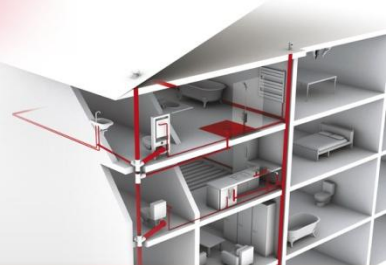

WC Bâti-supports

BATI-SUPPORT LAVABO