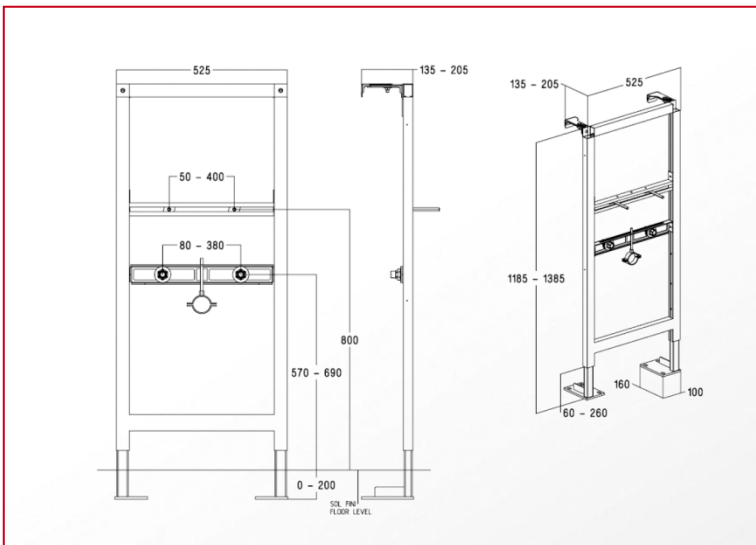

# WC Bâti-supports

## ■ FONCTION

- Bâti-support réglable pour lavabo

## ■ DESCRIPTION

- Support pour fixation appareil réglable
- Support pour alimentation et évacuation réglable
- Fixations murales réglables
- Pieds réglables

## ■ CARACTERISTIQUES TECHNIQUES

- Matériaux :
  - Châssis acier avec traitement époxy anticorrosion
- Dimensionnel :
  - Hauteur réglable : 1185 à 1385 mm
  - Largeur : 525
  - Profondeur réglable : 135 à 205 mm
- Résistance :
  - À la corrosion