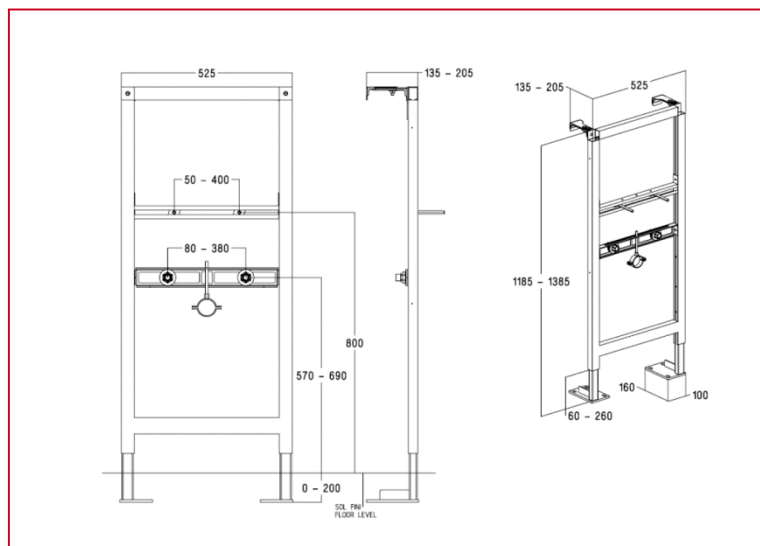

MISE EN ŒUVRE :

- Fixation au sol et au mur

Février 2018

Nicoll

Siège Social : 37, rue Pierre & Marie Curie
BP 10966 - 49309 Cholet Cedex
Téléphone : +33 (0)2 41 63 73 25
Email: tech-com.nicoll@alixis.com

an **Aliaxis** company