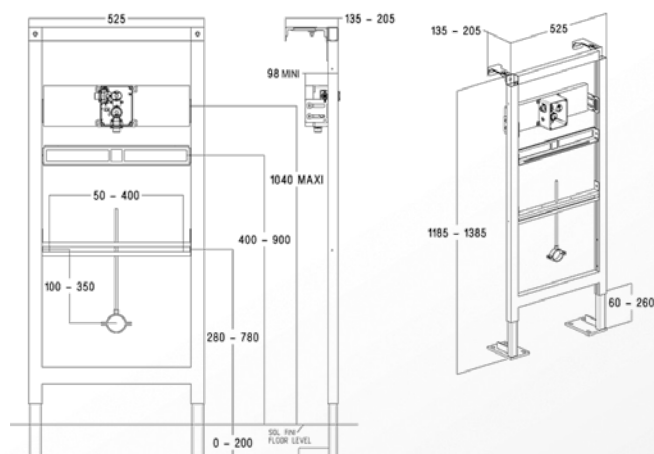

WC

Bâti-supports

Référence : 0708151 / BP07

Bâti-support

■ FONCTION

- Bâti-support réglable pour urinoir

■ DESCRIPTION

- Boîtier d'alimentation encastré
- Support pour fixation appareil réglable
- Support pour alimentation et évacuation réglable
- Fixations murales réglables
- Pieds réglables

■ CARACTERISTIQUES TECHNIQUES

- Matériaux :
 - Châssis acier avec traitement époxy anticorrosion
- Dimensionnel :
 - Hauteur réglable : 1185 à 1385 mm
 - Largeur : 525 mm
 - Profondeur réglable : 135 à 205 mm
- Résistance :
 - A la corrosion

■ ACCESSOIRES

- Fixations murales fournies
- Vis de fixation urinoir M8 fournies
- 3 modèles de plaques de déclenchement manuelles ou électroniques (à commander séparément)

■ MISE EN ŒUVRE

- Fixation au sol et au mur
- Raccordement du boîtier d'alimentation par flexible pression