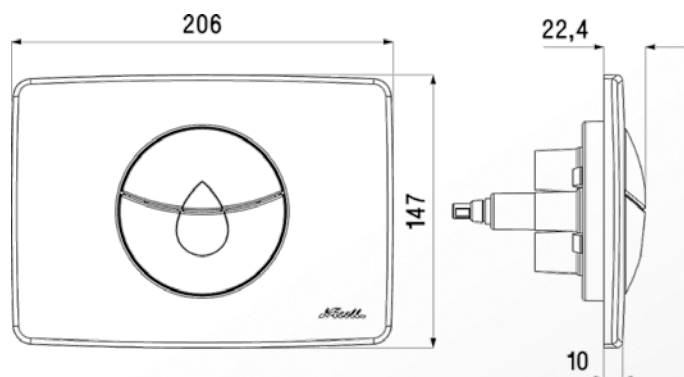

WC
Réservoirs encastrés

Référence : 0709141 / 381

Plaque de commande

■ FONCTION

- Plaque de commande double volume pour bâti-support W651, W760, W761, W751, W752, W780 et réservoir à dissimuler 9872

■ DESCRIPTION

- Finition : boutons goutte
- Coloris : chrome mat

■ CARACTERISTIQUES TECHNIQUES

- Matériaux : ABS
- Dimensionnel : 147 x 206 mm
- Recouvrement de l'habillage : 18 mm

■ ACCESSOIRES

- Plaque livrée avec support et vis de fixation