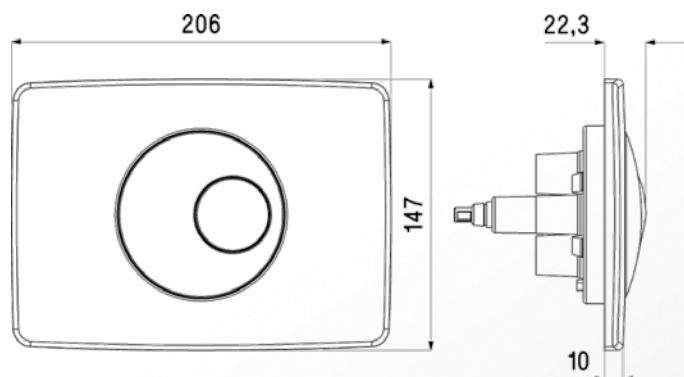

WC
Réservoirs encastrés
Plaque de commande

Référence : 0709187 / 395

■ FONCTION

- Plaque de commande double volume pour bâti-support W651, W760, W761, W751, W752, W780 et réservoir à dissimuler 9872

■ DESCRIPTION

- Finition : boutons ronds
- Coloris : chrome mat

■ CARACTERISTIQUES TECHNIQUES

- Matériaux : ABS
- Dimensionnel : 147 x 206 mm
- Recouvrement de l'habillage : 18 mm

■ ACCESSOIRES

- Plaque livrée avec support et vis de fixation