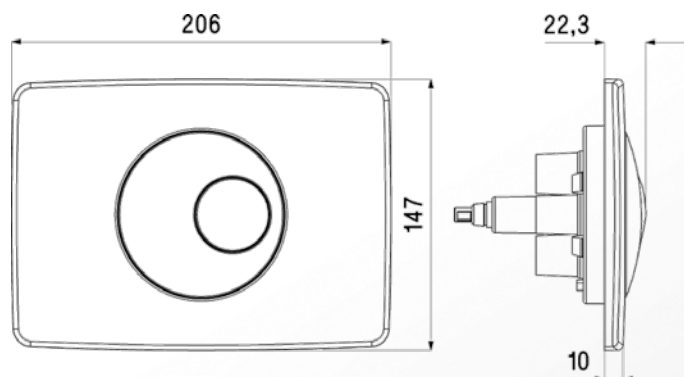

WC
Réservoirs encastrés
Plaque de commande

Référence : 0709188 / 396

■ FONCTION

- Plaque de commande double volume pour bâti-support W651, W760, W761, W751, W752, W780 et réservoir à dissimuler 9872

■ DESCRIPTION

- Finition : boutons ronds
- Coloris : chrome brillant

■ CARACTERISTIQUES TECHNIQUES

- Matériaux : ABS
- Dimensionnel : 147 x 206 mm
- Recouvrement de l'habillage : 18 mm

■ ACCESSOIRES

- Plaque livrée avec support et vis de fixation