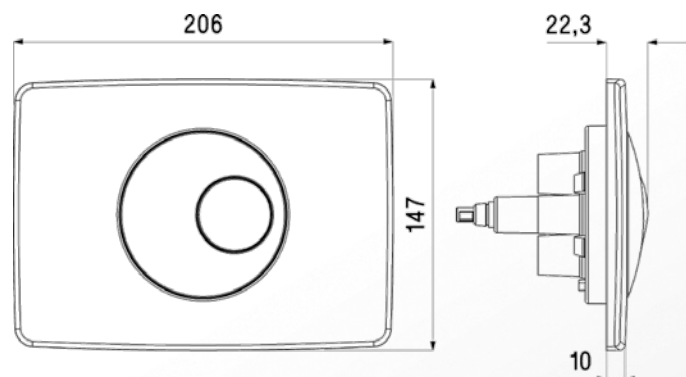

WC

Réservoirs encastrés

Référence : 0709189 / 397

Plaque de commande

■ **FONCTION**

- Plaque de commande double volume pour bâti-support W651, W760, W761, W751, W752, W780 et réservoir à dissimuler 9872

■ **DESCRIPTION**

- Finition : boutons ronds
- Coloris : plaque et bouton petit volume : chrome mat ; bouton grand volume : chrome brillant

■ **CARACTERISTIQUES TECHNIQUES**

- Matériaux : ABS
- Dimensionnel : 147 x 206 mm
- Recouvrement de l'habillage : 18 mm