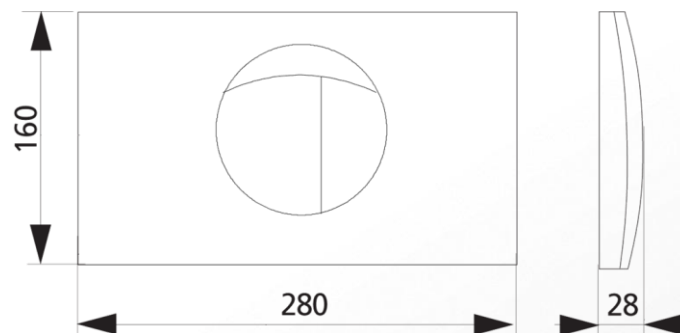

**WC**
**Réservoirs encastrés**

Référence : 0709211 / 388

**Plaque de commande**

**FONCTION**

- Plaque de commande double volume pour réservoir dissimulé 9832

**DESCRIPTION**

- Coloris : chrome brillant

**CARACTERISTIQUES TECHNIQUES**

- Matériaux : ABS
- Dimensionnel : 196 x 338 mm
- Recouvrement de l'habillage : 15 mm

**ACCESSOIRES**

- Plaque livrée avec support et vis de fixation

**MAINTENANCE**

- Entretien : utiliser un produit non agressif et un chiffon doux