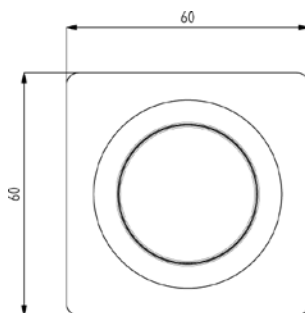

WC
Réservoirs encastrés
Bouton de commande

Référence : 0749143 / 404L

FONCTION

- Bouton double volume pour bâtis supports W651, W760, W761, W751, W752 et du réservoir à dissimuler 9872
- Le système permet une installation sur une paroi coupe-feu

DESCRIPTION

- Coloris : chrome mat

CARACTERISTIQUES TECHNIQUES

- Matériaux : ABS
- Dimensionnel : 60 x 60 mm
- Perçage : $\varnothing 40$ mm
- Épaisseur de l'habillage :
 - Bouton seul : 10 à 35 mm
 - Avec le kit rallonge : 35 à 90 mm