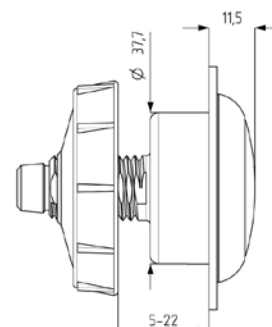

WC
Réservoirs encastrés
Bouton de commande

Référence : 0749143 / 404L

FONCTION

- Bouton double volume pour bâtis supports W651, W760, W761, W751, W752 et du réservoir à dissimuler 9872
- Le système permet une installation sur une paroi coupe-feu

DESCRIPTION

- Coloris : chrome mat

CARACTERISTIQUES TECHNIQUES

- Matériaux : ABS
- Dimensionnel : 60 x 60 mm
- Perçage : $\varnothing 40$ mm
- Épaisseur de l'habillage :
 - Bouton seul : 10 à 35 mm
 - Avec le kit rallonge : 35 à 90 mm