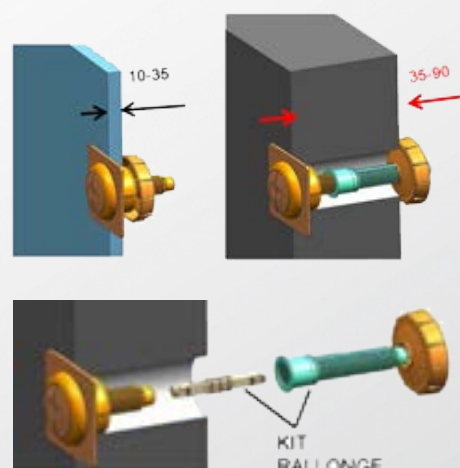

CONDITIONNEMENT

- Sachet Nicoll

QUALITE - ENVIRONNEMENT

ISO 9001
ISO 14001
ISO 50001
BUREAU VERITAS
Certification

JANVIER 2016