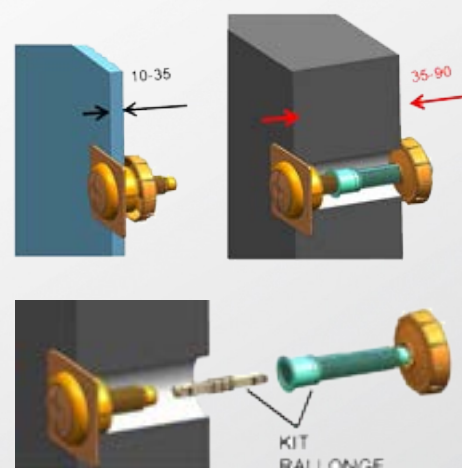

CONDITIONNEMENT

- Sachet Nicoll

QUALITE - ENVIRONNEMENT

ISO 9001
ISO 14001
ISO 50001
BUREAU VERITAS
Certification

JANVIER 2016