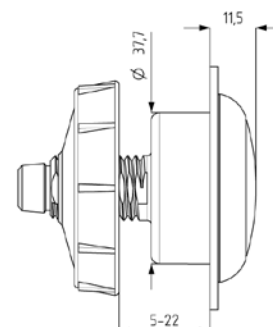

**WC**
**Réservoirs encastrés**

Référence : 0749144 / 405L

**Bouton de commande**

**FONCTION**

- Bouton double volume pour bâtis supports W651, W760, W761, W751, W752 et du réservoir à dissimuler 9872
- Le système permet une installation sur une paroi coupe-feu

**DESCRIPTION**

- Coloris : chrome brillant

**CARACTERISTIQUES TECHNIQUES**

- Matériaux : ABS
- Dimensionnel : 60 x 60 mm
- Perçage :  $\varnothing 40$  mm
- Épaisseur de l'habillage :
  - Bouton seul : 10 à 35 mm
  - Avec le kit rallonge : 35 à 90 mm