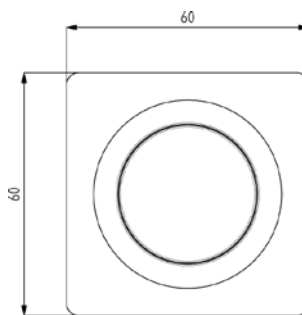

**WC**
**Réservoirs encastrés**

Référence : 0749144 / 405L

**Bouton de commande**

**FONCTION**

- Bouton double volume pour bâtis supports W651, W760, W761, W751, W752 et du réservoir à dissimuler 9872
- Le système permet une installation sur une paroi coupe-feu

**DESCRIPTION**

- Coloris : chrome brillant

**CARACTERISTIQUES TECHNIQUES**

- Matériaux : ABS
- Dimensionnel : 60 x 60 mm
- Perçage :  $\varnothing 40$  mm
- Épaisseur de l'habillage :
  - Bouton seul : 10 à 35 mm
  - Avec le kit rallonge : 35 à 90 mm