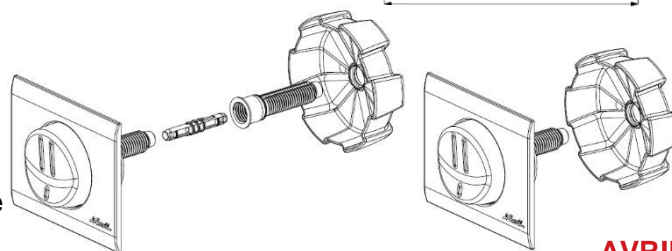

WBCCFB - WBCCFC - WBCCFS / Plaques spécifiques

BOUTON COUPE-FEU SOURIRE

FONCTION :

Bouton de commande double volume pour les installations coupe-feu sur tout support.

Bouton ergonomique et non démontable par l'utilisateur.

Livré avec :

- Tube PVC Ø75 mm + bouchon (protection chantier)
- Rallonge pour parois épaisses (possibilité de cumuler les rallonges, réf. : 0709243)

Compatible avec les bâtis-supports NICOLL équipés de mécanisme à simple câble.

DESCRIPTION :

- Référence : WBCCFB
- Finition : Blanc
- Matière : ASA

WBCCFC
Chrome brillant
ABS

WBCCFS
Satiné
ABS

CARACTERISTIQUES TECHNIQUES :

- Longueur : 120 mm
- Largeur : 100 mm
- Plage de serrage :
 - 15-60 mm, sans rallonge
 - 60-115 mm, avec rallonge
- Prévoir un perçage de Ø75 mm
- Tube Ø75 mm - longueur 120 mm recoupable (matière PVC NF-Me)
- Ecrou de serrage Ø98 mm réversible (matière ABS)
- Rallonge (matière POM)
- Effort d'actionnement : < 20 N

MAINTENANCE :

- Entretien : utiliser un produit non agressif et un chiffon doux

CONDITIONNEMENT :

- Boîte individuelle

UTILISATION :

- Mono-bouton pour double chasse :
 - Partie haute et milieu : grande chasse
 - Partie basse : petite chasse