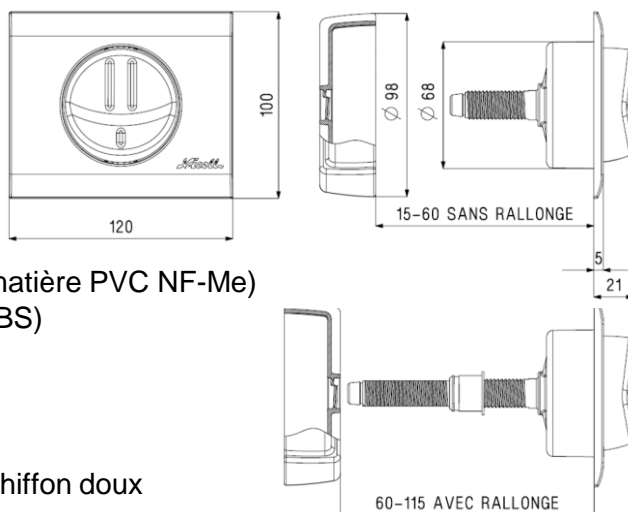

WBCCFB - WBCCFC - WBCCFS / Plaques spécifiques

BOUTON COUPE-FEU SOURIRE

FONCTION :

Bouton de commande double volume pour les installations coupe-feu sur tout support.

Bouton ergonomique et non démontable par l'utilisateur.

Livré avec :

- Tube PVC Ø75 mm + bouchon (protection chantier)
- Rallonge pour parois épaisses (possibilité de cumuler les rallonges, réf. : 0709243)

Compatible avec les bâtis-supports NICOLL équipés de mécanisme à simple câble.

DESCRIPTION :

- Référence : WBCCFB
- Finition : Blanc
- Matière : ASA

WBCCFC
Chrome brillant
ABS

WBCCFS
Satiné
ABS

CARACTERISTIQUES TECHNIQUES :

- Longueur : 120 mm
- Largeur : 100 mm
- Plage de serrage :
 - 15-60 mm, sans rallonge
 - 60-115 mm, avec rallonge
- Prévoir un perçage de Ø75 mm
- Tube Ø75 mm - longueur 120 mm recoupable (matière PVC NF-Me)
- Ecrou de serrage Ø98 mm réversible (matière ABS)
- Rallonge (matière POM)
- Effort d'actionnement : < 20 N