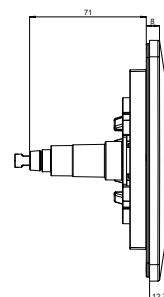

MAINTENANCE :

Entretien : utiliser un produit non agressif et un chiffon doux

Mars 2017