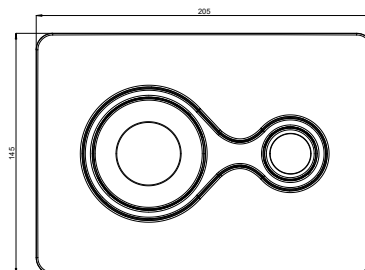

MAINTENANCE :

Entretien : utiliser un produit non agressif et un chiffon doux

Mars 2017

Nicoll

Siège social et usines : 37, rue Pierre & Marie Curie
BP 10966 - 49309 Cholet Cedex
Tél : 02 41 63 73 83
Fax : 02 41 63 73 57
Email : tech-com.nicoll@aliaxis.com

an *Aliaxis* company