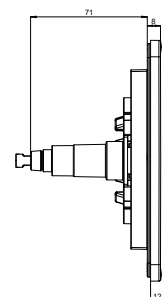

Dimensionnel :

- Hauteur : 145 mm
- Largeur : 205 mm
- Prévoir une ouverture de 110 x 170 mm