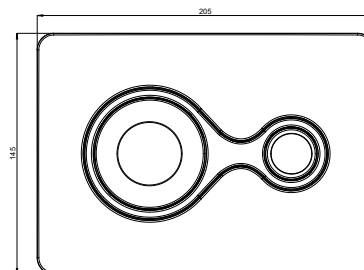

Dimensionnel :

- Hauteur : 145 mm
- Largeur : 205 mm
- Prévoir une ouverture de 110 x 170 mm

MAINTENANCE :

Entretien : utiliser un produit non agressif et un chiffon doux

Mars 2017

Nicoll

Siège social et usines : 37, rue Pierre & Marie Curie
BP 10966 - 49309 Cholet Cedex
Tél : 02 41 63 73 83
Fax : 02 41 63 73 57
Email : tech-com.nicoll@alixis.com

— an Aliaxis company