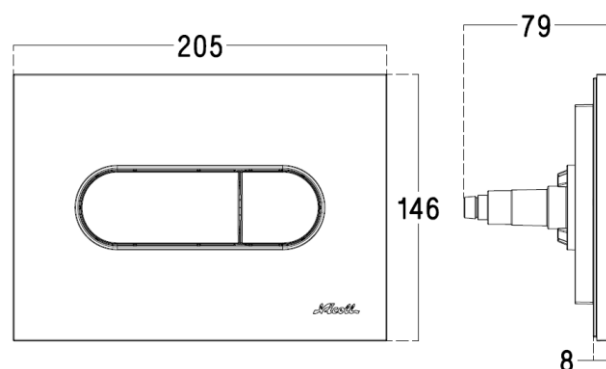

WPCLAKB - WPCLAKC - WPCLAKS

PLAQUE LAKE

FONCTION :

- Plaque de commande double volume compatible avec les bâtis-supports autoportants NICOLL
- Déclenchement avec mécanisme simple câble

DESCRIPTION :

- | | | | |
|---------------|---------|-----------------|---------|
| • Référence : | WPCLAKB | WPCLAKC | WPCLAKS |
| • Finition : | Blanc | Chromé brillant | Satiné |
| • Matériaux : | ASA | ABS | ABS |

CARACTERISTIQUES :

- Longueur : 205 mm
- Largeur : 146 mm
- Ouverture dans la cloison : 170 x 110 mm

Pour la mise en œuvre, la découpe de la cloison doit être la plus précise possible

- Recouvrement de l'habillage : 18 mm
- Support de plaque et vis de fixation inclus
- Effort d'activation : < 20 N
- Epaisseur de cloison : 16 à 75 mm