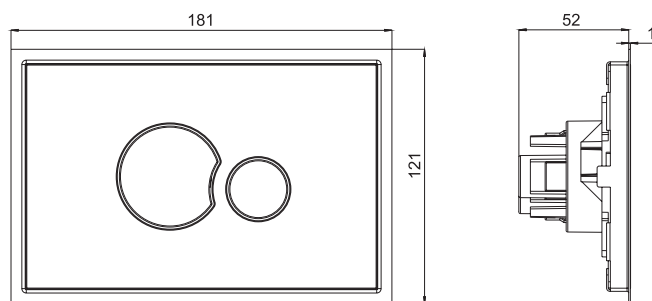

WPCMUBM / Plaque de déclenchement

Plaque design

FONCTION :

Plaque de commande double volume à fleur de paroi.

Livrée avec un mécanisme double câble.

DESCRIPTION :

Finition : MURANO
Coloris : blanc
Support et vis de fixation fournis.

CARACTÉRISTIQUES TECHNIQUES :

Matériaux :

- Plaque et boutons : ABS
- Cadre : inox

Dimensionnel :

- Hauteur : 121 mm
- Largeur : 181 mm
- Prévoir une ouverture de 110 x 170 mm

MAINTENANCE :

Entretien : utiliser un produit non agressif et un chiffon doux