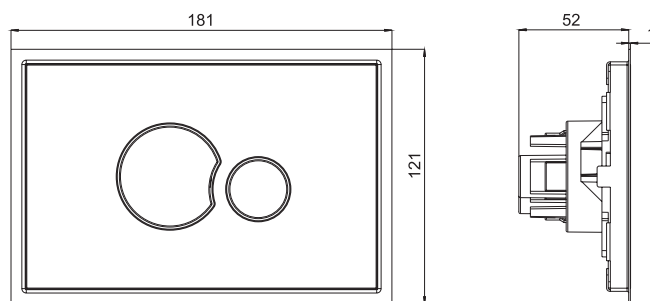

WPCMUHBSM / Plaque de déclenchement

Plaque design

FONCTION :

Plaque de commande double volume à fleur de paroi.

Livrée avec un mécanisme double câble.

DESCRIPTION :

Finition : MURANO
Coloris : blanc / boutons satinés
Support et vis de fixation fournis.

CARACTÉRISTIQUES TECHNIQUES :

Matériaux :

- Plaque : verre
- Boutons : ABS
- Cadre : inox

Dimensionnel :

- Hauteur : 121 mm
- Largeur : 181 mm
- Prévoir une ouverture de 110 x 170 mm

MAINTENANCE :

Entretien : utiliser un produit non agressif et un chiffon doux