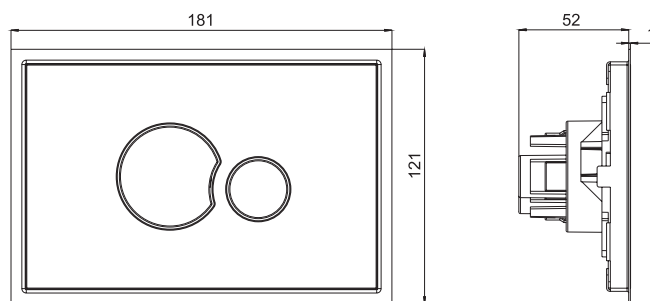

WPCMUHNBM / Plaque de déclenchement

Plaque design

FONCTION :

Plaque de commande double volume à fleur de paroi.

Livrée avec un mécanisme double câble.

DESCRIPTION :

Finition : MURANO
Coloris : noir / boutons blancs
Support et vis de fixation fournis.

CARACTÉRISTIQUES TECHNIQUES :

Matériaux :

- Plaque : verre
- Boutons : ABS
- Cadre : inox

Dimensionnel :

- Hauteur : 121 mm
- Largeur : 181 mm
- Prévoir une ouverture de 110 x 170 mm

MAINTENANCE :

Entretien : utiliser un produit non agressif et un chiffon doux