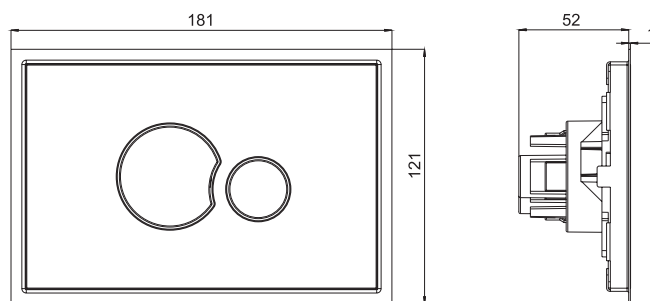

WPCMUHVBM / Plaque de déclenchement

Plaque design

FONCTION :

Plaque de commande double volume à fleur de paroi.

Livrée avec un mécanisme double câble.

DESCRIPTION :

Finition : MURANO
Coloris : vert menthe / boutons blancs
Support et vis de fixation fournis.

CARACTÉRISTIQUES TECHNIQUES :

Matériaux :

- Plaque : verre
- Boutons : ABS
- Cadre : inox

Dimensionnel :

- Hauteur : 121 mm
- Largeur : 181 mm
- Prévoir une ouverture de 110 x 170 mm

MAINTENANCE :

Entretien : utiliser un produit non agressif et un chiffon doux