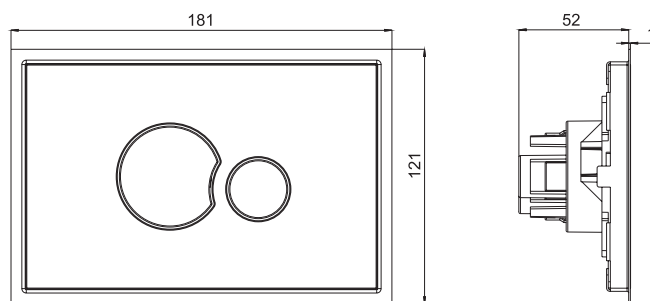

WPCMUVBM / Plaque de déclenchement

Plaque design

FONCTION :

Plaque de commande double volume à fleur de paroi.

Livrée avec un mécanisme double câble.

DESCRIPTION :

Finition : MURANO
Coloris : blanc
Support et vis de fixation fournis.

CARACTÉRISTIQUES TECHNIQUES :

Matériaux :

- Plaque et boutons : verre
- Cadre : inox

Dimensionnel :

- Hauteur : 121 mm
- Largeur : 181 mm
- Prévoir une ouverture de 110 x 170 mm

MAINTENANCE :

Entretien : utiliser un produit non agressif et un chiffon doux