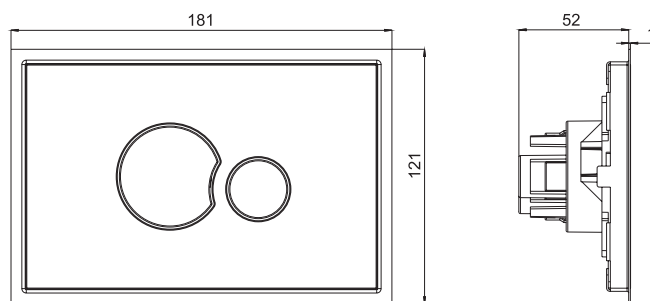

WPCMUVVM / Plaque de déclenchement

Plaque design

FONCTION :

Plaque de commande double volume à fleur de paroi.

Livrée avec un mécanisme double câble.

DESCRIPTION :

Finition : MURANO
Coloris : vert menthe
Support et vis de fixation fournis.

CARACTÉRISTIQUES TECHNIQUES :

Matériaux :

- Plaque et boutons : verre
- Cadre : inox

Dimensionnel :

- Hauteur : 121 mm
- Largeur : 181 mm
- Prévoir une ouverture de 110 x 170 mm

MAINTENANCE :

Entretien : utiliser un produit non agressif et un chiffon doux