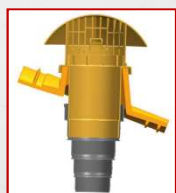

2 - Mise en œuvre du chapeau

- Choisir le chapeau adapté : chapeau simple, chapeau aéraulique
- Fixer le chapeau sur le raccord tuile à douille par collage (colle PVC ou mastic / colle)