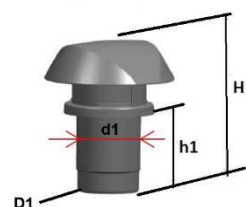

# Acc. de couverture | Chapeaux de ventilation spécial tuile à douille ATEMAX®

Références : Gammes ATD – VVT - VXT

ATD16T

DESIGNATION	Ø int tuile à douille	d1	D1	Ø chapeau	H	h1	RÉF. ANTHRACITE	RÉF. MARRON	RÉF. TERRACOTTA	RÉF. ROUGE	RÉF. SABLE
<b>SPÉCIAL TUILE A DOUILLE - ADAPTATEUR TUILE A DOUILLE</b>											
<b>Accessoire seul</b>											
Adaptateurs tuile à douille	100	100	100	125		150	ATD10A	ATD10M	ATD10T	ATD10R	ATD10S
	120/125	118	118	125		150	ATD12A	ATD12M	ATD12T	ATD12R	ATD12S
	150/160	148	142	160		200	ATD16A	ATD16M	ATD16T	ATD16R	ATD16S
<b>Kit chapeau + accessoire</b>											
Chapeaux de ventilation avec adaptateur tuile à douille	120/125	118	100	125	270	150			VVT12T		
	150/160	148	142	160	340	200			VVT16T		
Chapeaux aérauliques avec adaptateur tuile à douille	150/160	148	142	160	340	200			VXT16T		

## ■ FONCTION :

- La connexion de ces chapeaux sur une tuile à douille permet de remédier aux problématiques d'entrées d'eau rencontrées avec les lanternes tuile