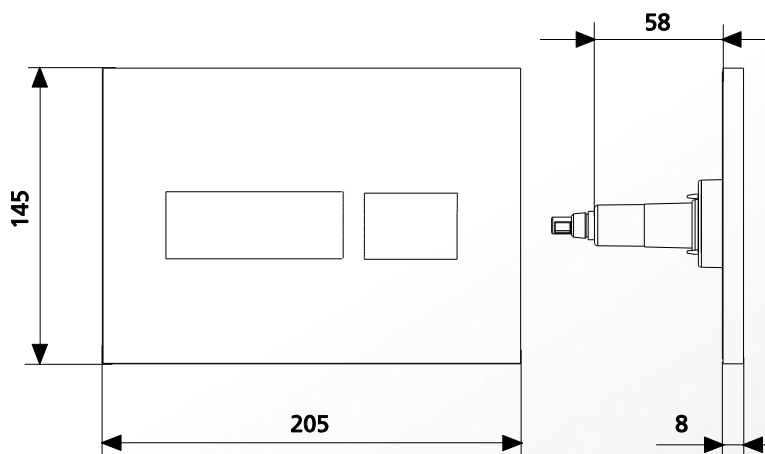

**WC**
**Réservoirs encastrés**

Référence : PBRECB

**Plaque de commande**

**■ FONCTION**

- Plaque de commande double volume pour bâti-support SOLEMUR

**■ DESCRIPTION**

- Finition : boutons rectangulaires
- Coloris : blanc

**■ CARACTERISTIQUES TECHNIQUES**

- Matériaux : ABS
- Dimensionnel : 145 x 205 mm
- Recouvrement de l'habillage : 18 mm
- Ouverture à prévoir : 110 x 170 mm
- Serrage : 15 à 70 mm

**■ ACCESSOIRES**

- Plaque livrée avec support et vis de fixation