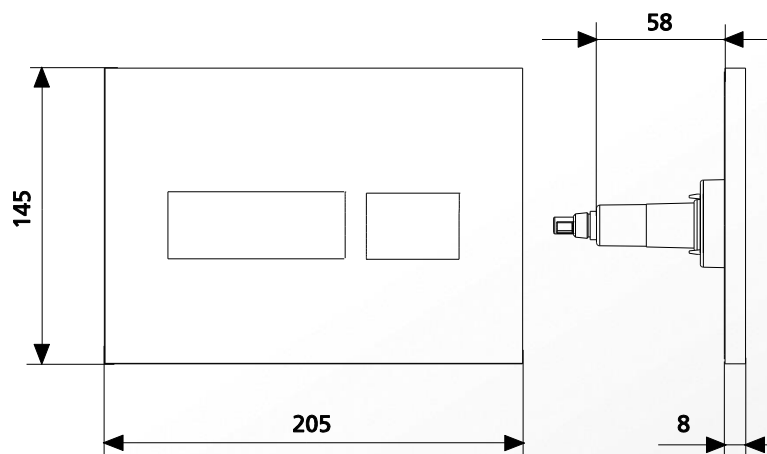

**WC**
**Réservoirs encastrés**
**Plaque de commande**

Référence : PBRECC

**■ FONCTION**

- Plaque de commande double volume pour bâti-support SOLEMUR

**■ DESCRIPTION**

- Finition : boutons rectangulaires
- Coloris : chromé brillant

**■ CARACTERISTIQUES TECHNIQUES**

- Matériaux : ABS
- Dimensionnel : 145 x 205 mm
- Recouvrement de l'habillage : 18 mm
- Ouverture à prévoir : 110 x 170 mm
- Serrage : 15 à 70 mm

**■ ACCESSOIRES**

- Plaque livrée avec support et vis de fixation