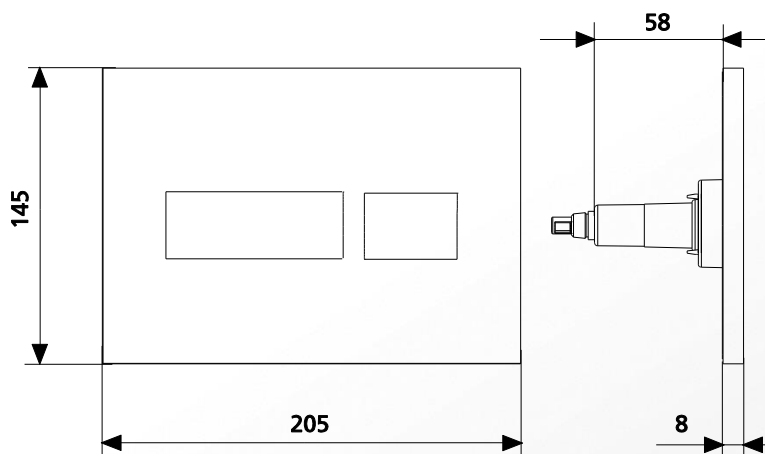

WC
Réservoirs encastrés
Plaque de commande

Référence : PBRECCM

■ FONCTION

- Plaque de commande double volume pour bâti-support SOLEMUR

■ DESCRIPTION

- Finition : boutons rectangulaires
- Coloris : chromé mat

■ CARACTERISTIQUES TECHNIQUES

- Matériaux : ABS
- Dimensionnel : 145 x 205 mm
- Recouvrement de l'habillage : 18 mm
- Ouverture à prévoir : 110 x 170 mm
- Serrage : 15 à 70 mm

■ ACCESSOIRES

- Plaque livrée avec support et vis de fixation